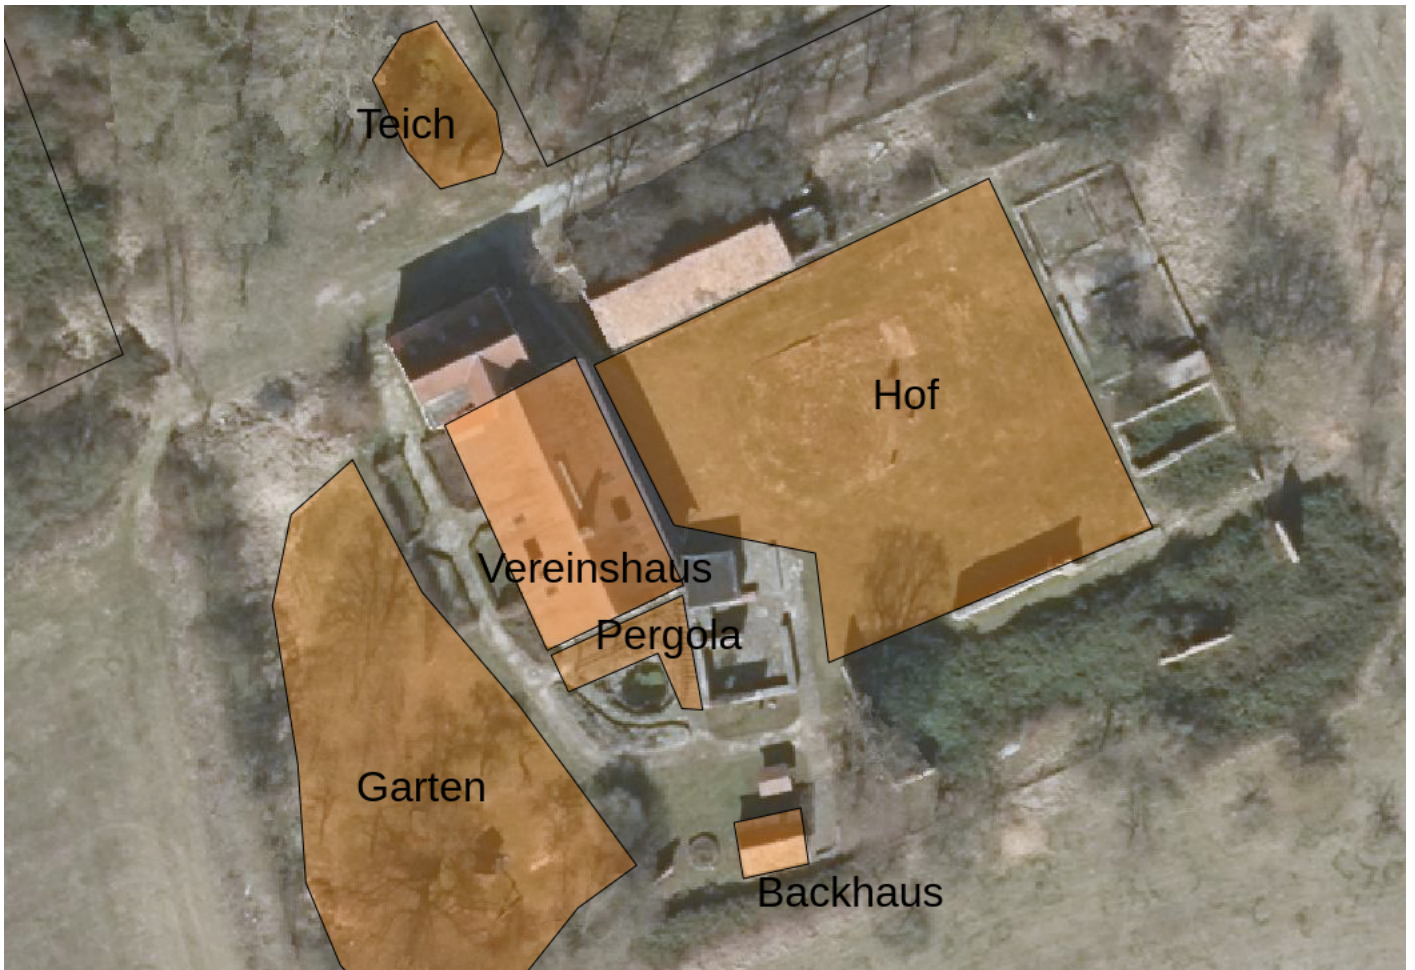

# Pläne & Karten

Bonnrode besteht aus Hof, Wiesen und Streuobstwiesen. Hier ist unser Gelände:

Genauer betrachtet, sieht unser Gelände so aus:

- Im Vereinshaus befinden sich Bäder und Küche,
- An der Pergola kann man unter Wein den Nachmittag genießen, daneben sind schützende Gemäuer, die Platz für Tafel & Buffet bieten,
- Auf dem Hof habt ihr viel Platz für, z.B. Volleyball, Wikingerschach und was euch sonst einfällt. Südlich vom Hof gibt es Brombeere und eine Außendusche,
- Im Garten lassen sich Zelte gut aufstellen, geschützt unter Bäumen,
- Im Backhaus macht man am besten Pizza, frisches Brot und feinen Kuchen,
- Am Teich kann man die Beine im Wasser hängen lassen und den Tag genießen